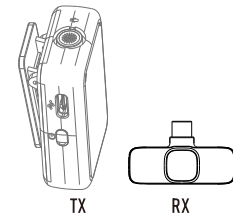

ТЕХНИЧЕСКАЯ ИНФОРМАЦИЯ

- 1 Встроенный микрофон
- 2 Включатель
- 3 Световой индикатор
- 4 Клипса
- 5 Порт зарядки и мониторинга
- 6 Коннектор телефона (Type-C или Lighting)
- 7 Контроль громкости
- 8 Шумоподавление
- 9 Реверберация
- 10 Type-C или Lighting порт