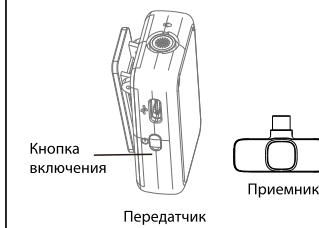

ФУНКЦИОНАЛ

ПЕРЕДАТЧИК TX

Функция	Как использовать	Индикатор света
Включить	Нажмите и удерживайте включатель в течении 3 сек	Горит зеленый свет
Выключение	Нажмите и удерживайте включатель в течении 3 сек	Свет не горит
Сопряжение	Автоматическое	Зеленый медленно мигает
Сопряжен		Горит зеленый свет
Подавление шума	Одно короткое нажатие, выключение шумодава	Горит красным когда включен, Не горит красным когда выключен
Отключение звука	Краткое нажатие один раз чтобы включить или выключить	Зеленый свет быстро мигает когда отключен звук.
Реверберация	Короткое нажатие один раз чтобы включить или выключить	Мигнет 3 раза когда включен, Мигнет 2 раза когда выключен
Предупреждение низкого заряда батареи	Включенное состояние	Зеленый свет, 5 секунд, две вспышки
Зарядка	Зарядка с помощью кабеля	Красный свет всегда включен, когда заряжен свет выключен.
Автоматическое отключение	Автоматическое отключение через 3 минуты	Индикатор выключен

ПРИЕМНИК RX

Функция	Как использовать	Индикатор света
Включение	Подключите устройство	Свет горит
Выключение	Отсоедините устройство	Свет не горит
Сопряжение	/	Свет медленно мигает
Сопряжен	/	Горит свет