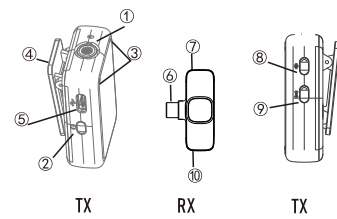

ТЕХНИЧЕСКАЯ ИНФОРМАЦИЯ

- 1 Встроенный микрофон
- 2 Включатель
- 3 Световой индикатор
- 4 Клипса
- 5 Порт зарядки и мониторинга
- 6 Коннектор телефона (Type-C или Lighting)
- 7 Контроль громкости
- 8 Шумоподавление
- 9 Реверберация
- 10 Type-C или Lighting порт