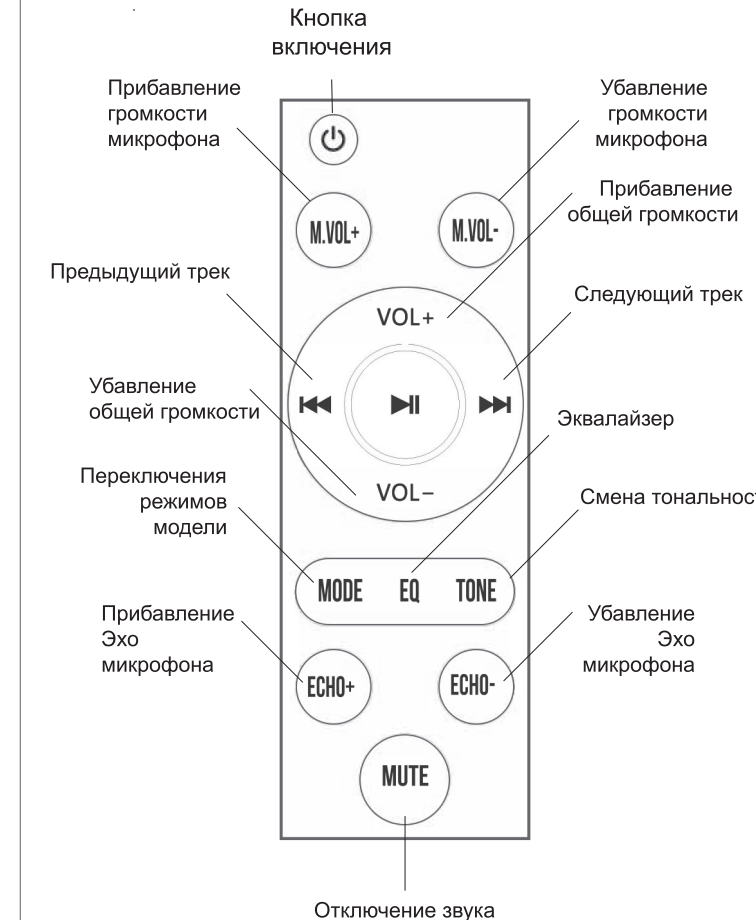

Пульт управления

Информация

По всем вопросам обращайтесь по номеру телефона:
8(495) 960-02-95

а так же на почту:
admin@micstar.ru