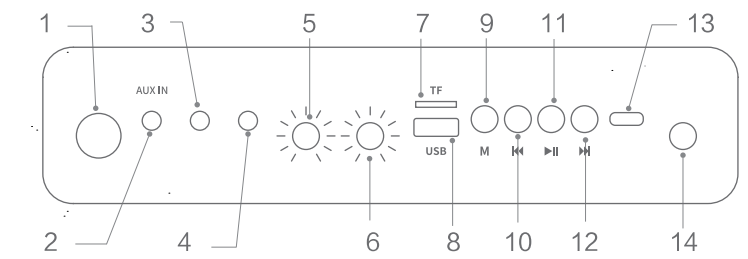

Акустика
с двумя микрофонами

Наушники

Пульт

Кабель зарядки

Сtereo кабель

Моно кабель

Инструкция

Панель управления

1. Разъем 6.5 для подключения динамического/ конденсаторного микрофона.
2. AUX разъем. Вы можете подавать звук на него с вашего ноутбука, компьютера MP3 плеера или телефона.
3. Разъем для наушников или мониторинга.
4. Разъем для прямой трансляции. Подключите ваш телефон к этому интерфейсу кабелем и сможете транслировать и записывать в прямом эфире.
5. Регулировка Реверберации микрофонов.
6. Регулировка громкости микрофонов.
7. Интерфейс TF-карты: Поддерживает воспроизведение песен с TF-карты.
8. USB интерфейс. поддерживает воспроизведение песен с USB носителей.

9. " M " - кнопка переключения режимов: Bluetooth, AUX, USB, TF-карта.
10. Предыдущая песня.
11. Воспроизведение/Пауза. При длительном нажатии переключает входной источник.
12. Следующая песня.
13. Порт зарядки Type-c DC5V/OTG имеет две функции: Первая для зарядки устройства, вторая для подключения телефона к прямой трансляции.
14. Включатель/Основная регулировка громкости.